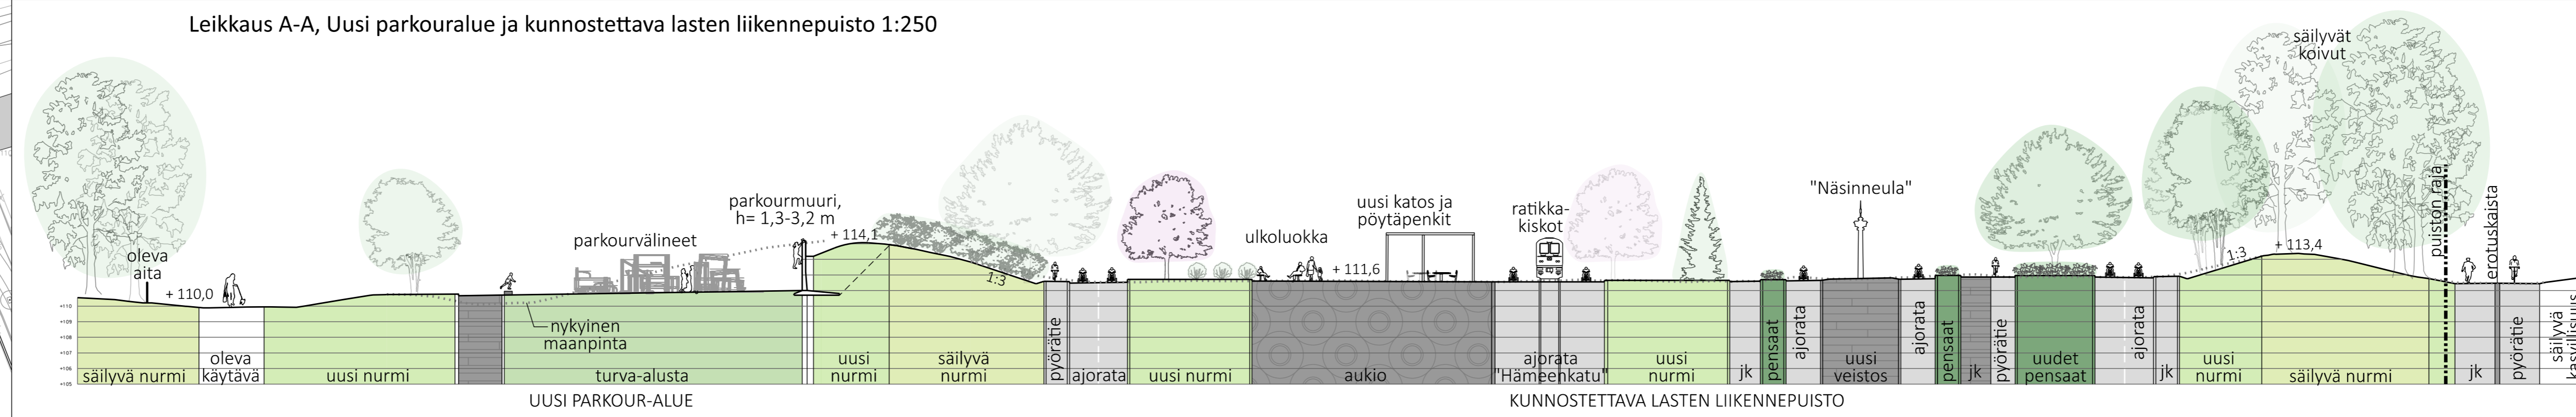

KALEVAN KESKUSPUISTON JA KIOVANPUISTON YLEISSUUNNITELMA