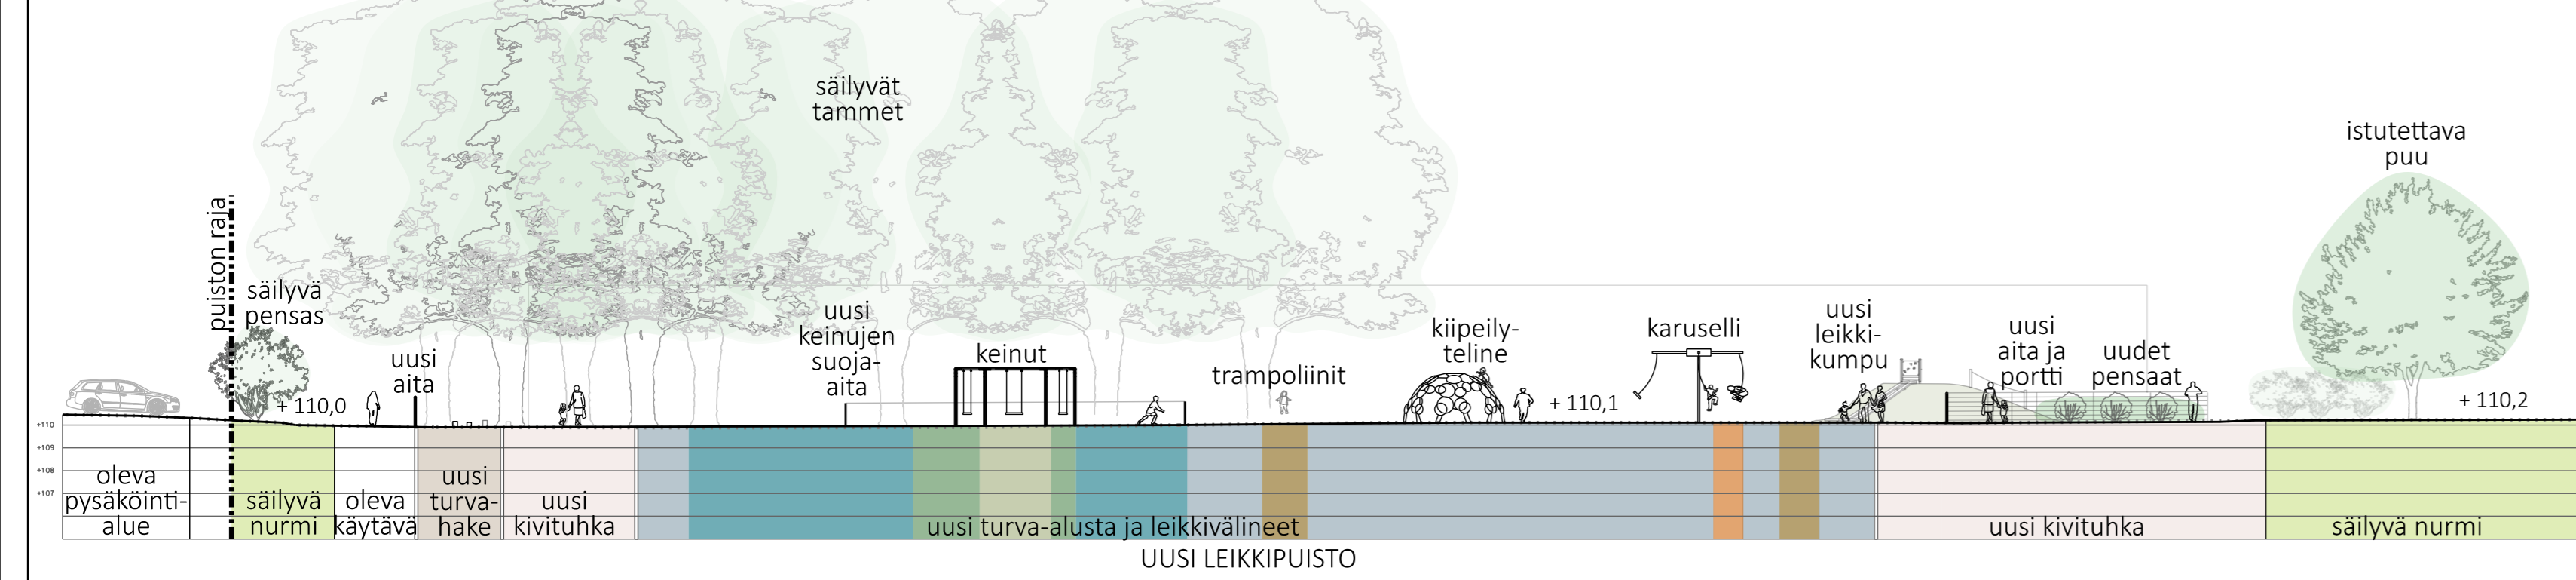

Leikkaus B-B, Kiovanpuiston uusi leikkipaikka 1:250

MERKINNÄT

	SÄILYVÄLEHTI-/HAVUPUU		UUSI LUONNONKIVEYS, HARMMAA
	ISTUTETTAVA LEHTI-/HAVUPUU		UUSI NOPPAKIVEYS
	POISTETTAVA LEHTI-/HAVUPUU		OLEVA BETONIKIVEYS, LUKION PIHA
	SÄILYVÄ PENSASALUE		UUSI BETONIKIVEYS, HARMMAA
	ISTUTETTAVA PENSASALUE		UUSI MUURI
	ISTUTETTAVA YKSITÄISPENSAS		OLEVA AITA
	ISTUTETTAVAT KÖYNNÖKSET		UUSI AITA
	OLEVA PERENNA-ALUE		UUSI HUOLTO-/ KÄYNTIPORTTI
	ISTUTETTAVA PERENNA-ALUE		UUSI MUURIPENKKI
	ISTUTETTAVA KESÄKUKKA-ALUE		UUSI PENKKI
	NURMI		UUSI PÖYTÄPENKKIRYHMÄ
	SÄILYVÄ LUONNAINEN POHJAKASVILLISUUS		UUSI LEIKKI-/ LIIKUNTA-/ PARKOURIALUE JA VAPAA TURVA-ALUE
	UUSI NIITYT		OLEVA VALAISIN
	UUSI VALETTAVA TURVA-ALUSTA, PARKOUR-ALUE		UUSI VALAISIN
	UUSI TURVATEKONURMI, LEIKKIPAikka, eri värejä		KAIVO
	UUSI TURVAHAKE, LEIKKIPAikka		UUSI ROSKA-ASTIA
	UUSI HIEKKATEKONURMI, PUMP TRACK		UUSI PYÖRÄTeline, paikkojen määrä
	OLEVA HIEKKATEKONURMI, PELIKENTTÄ		OLEVA MAAKIVI
	OLEVA/ UUSI KIVITUHKA		UUSI LAHOPIURUNKO
	UUSI ASFALTTI / PYÖRÄTien ASFALTTI		OLEVA RAKENNUS
			SUUNNITTELUALUEEN RAJA ASFALTTI

*Kalusteiden ja varusteiden mallit ja määrät, ks. väline- ja kalusteluettelot
HUOM! Puiden, istutusten, toimintojen, kalusteiden ja varusteiden sijaintipaikat, mallit ja määrät ovat ohjeelliset ja ne tarkentuvat rakennussuunnittelun aikana. Pyörätien asfaltin väri tarkentuu rakennussuunnittelussa.

SUUNNITELMASELOSTUS

Kalevan keskuspuiston ja Kiovanpuiston olevaa kasvillisuutta säilytetään sekä hoidetaan harventamalla liian tiheässä kasvavia ryhmiä ja poistamalla huonokuntoisia kasviksiöitä. Olevaa kasvillisuutta täydennetään uusilla istutuksilla, tavoitteena monilajisuus ja erikoisempien kasvilajien käyttö puuston peruslajiston lisä.

Koko puiston kalusteet ja varusteet uusitaan. Toiminta-alueille on valittu kestävät, turvalliset ja helposti huollettavat välineet. Toiminta-alueiden valaistus ja osa reittien valaistuksesta uusitaan.