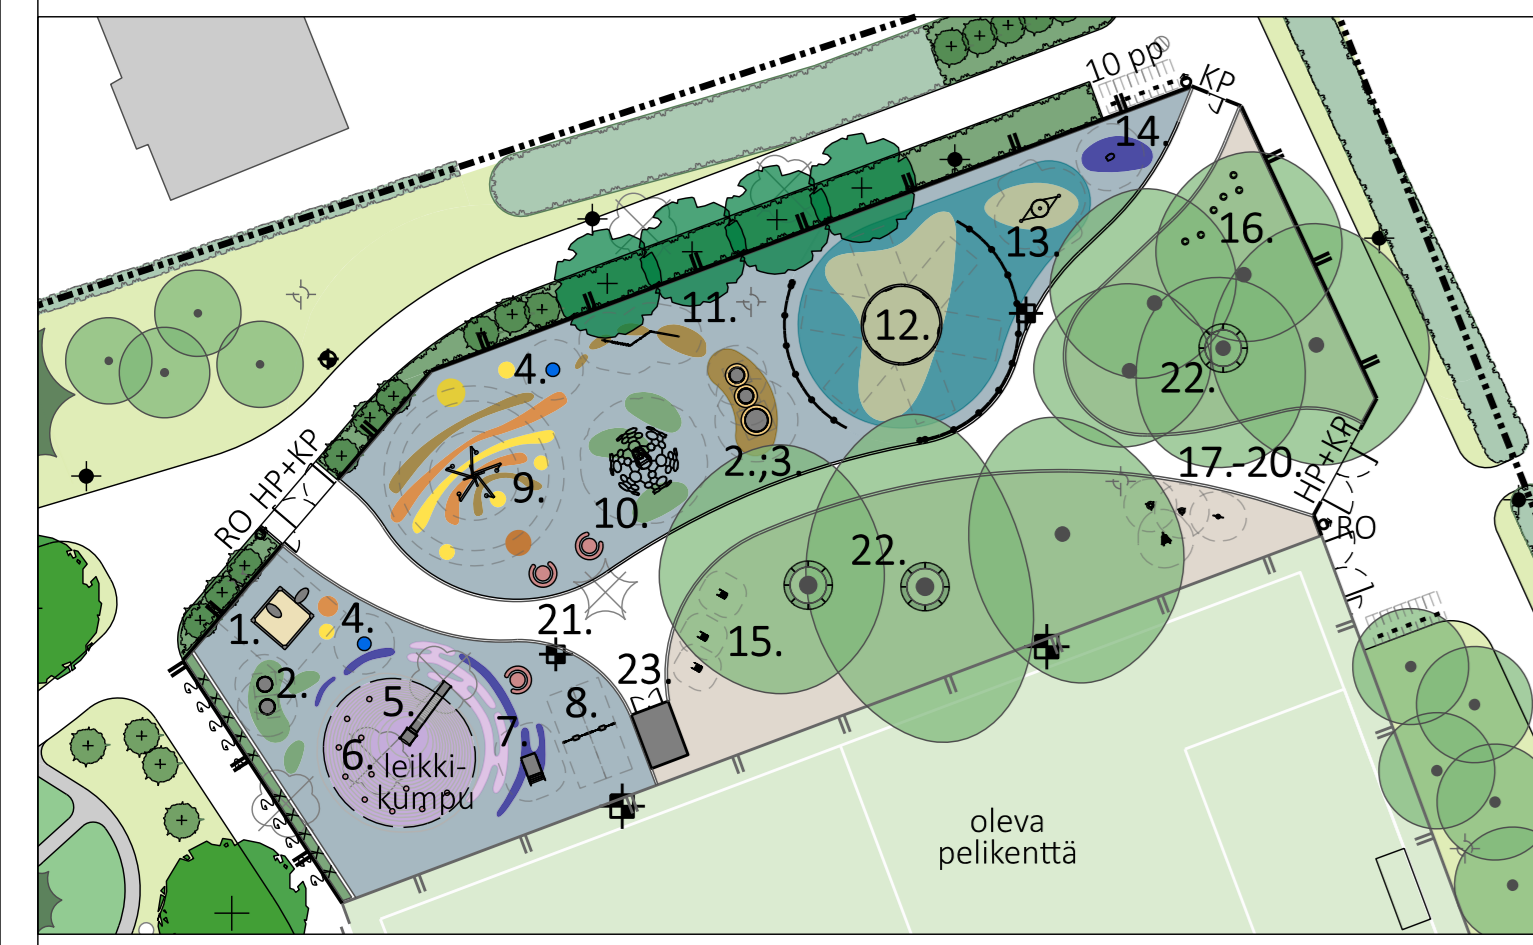

Kiovanpuiston uusi leikkipaikka, ote yleissuunnitelmaluonnoksesta, 1:500

VÄLINLUETTELO: (malli, ikäsuositus)

1. Hiekkalaatikko, Puuha esteeton hiekkalaatikko 000045, 1+ v.	1 kpl
2. Trampoliini, Eurotramp Kids Tramp Playground Loop	3 kpl
3. Trampoliini, Eurotramp Kids Tramp Playground Loop XL	1 kpl
4. Karuselli, HAGS Cosy Cocoon 808348, 3+ v.	2 kpl
5. Liukumäki, Kompan rinnelluku L1,0m-K2,0m COR71100, 3+ v.	1 kpl
6. Puolipallo, Lappset puolipallo 345 mm 908903	11 kpl
7. Pienten liuku, Lappset leppismökki M96371, 1+ v.	1 kpl
8. Pienten keinu, Berliner Seilfabrik	2 kpl
9. Kõysikaruselli, HAGS Titan 8062137	1 kpl
10. Kiipeilyteline, HAGS Unity Dome, 5+ v.	1 kpl
11. Kiipeilyseinämä, Leikkiset Galaxy HLX-S1	1 kpl
12. Keinu 5-ille, Berliner Seilfabrik	1 kpl
13. Pesäkeinu, HAGS Lillie Base Module + Dolly seat 8070742, 3+ v.	1 kpl
14. Tasapainolauta, HAGS Surfer 8048608, 5+ v.	1 kpl
15. Kiikki, Lappset Pico J51511M, 1+ v.	3 kpl
16. Siennipolku, Lappset Sienen jalka ja hattu (20, 30, 40 cm)	6 kpl
17. Soitin, Percussion Play 'Bell Lyre'	1 kpl
18. Soitin, Percussion Play 'Harmony'	1 kpl
19. Soitin, Percussion Play 'Babel Drum Small'	1 kpl
20. Soitin, Percussion Play 'Babel Drum Large'	1 kpl
21. Piknikpöytä, Outsider Plateau Round esteeton	3 kpl
22. Puunympäryspenkki, Miramondo Merlin	3 kpl
23. Leluvarasto, Nola Tore Modern Storage Shed 2,6 x 3,8 m	1 kpl