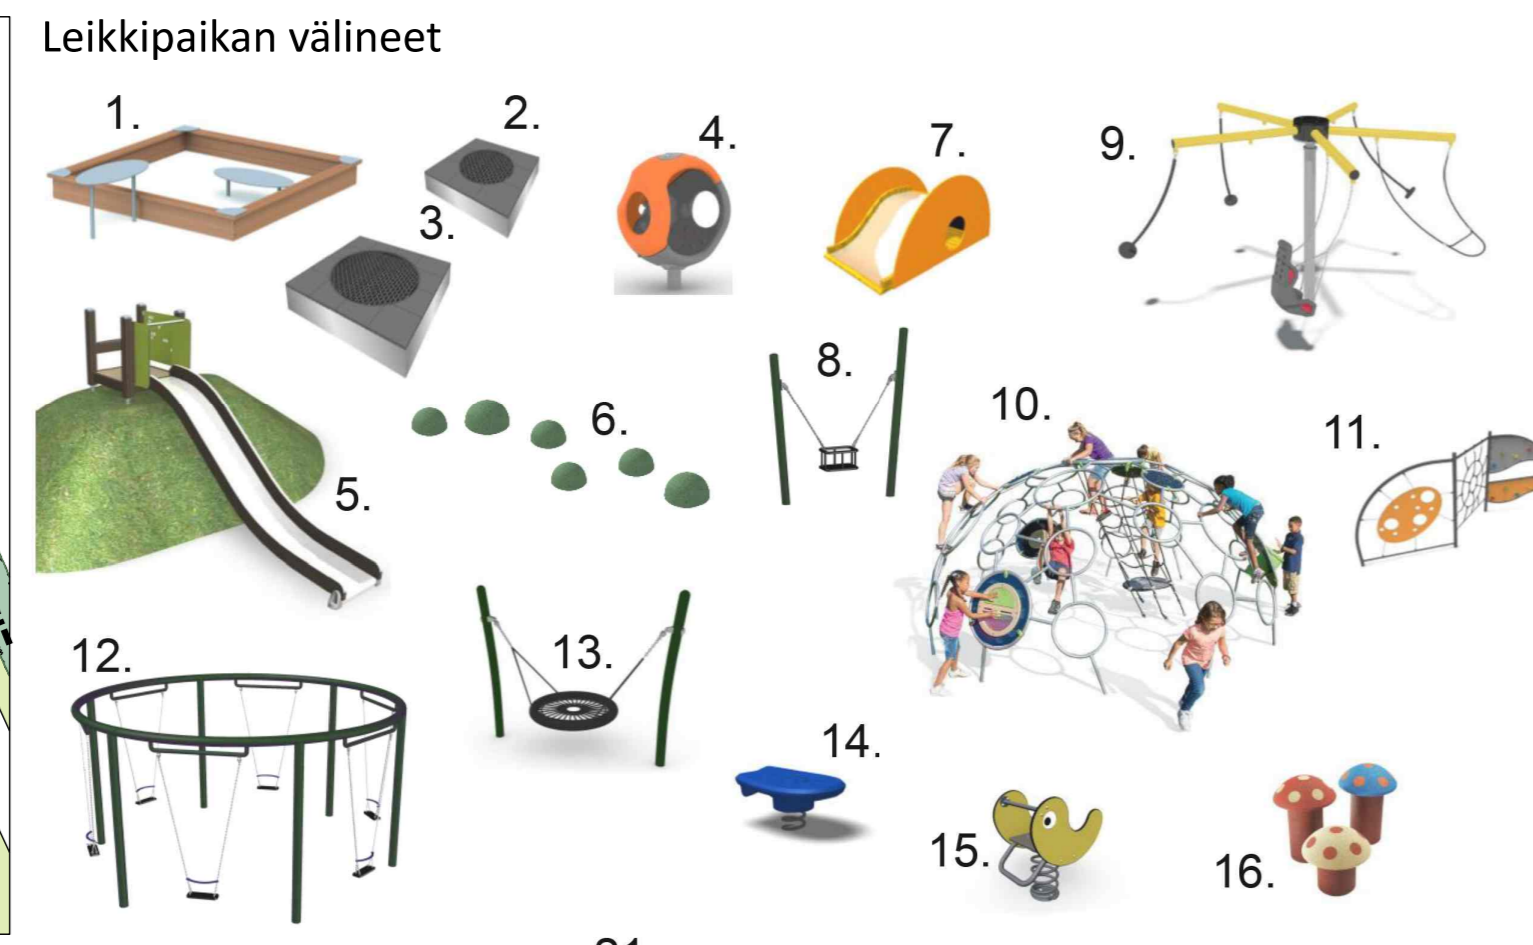

Leikkipaikan välineet

Parkour- ja korisalueen sekä liikennepuiston välineet

1. Parkour-spotti, Lappset Dash Parkour Spotti L2 081787M	1 kpl
2. Tempurata, Kompan Galaxy Draco GY943 6+ v.	1 kpl
3. Koristeline, Piresma Florida 652801	2 kpl
4. Penkki, Miramondo Merlin pyöreä	4 kpl
5. Penkki, Miramondo Merlin, kaareva	3 kpl
6. Piknikpöytä, Outsider Plateau Picnic I	2 kpl