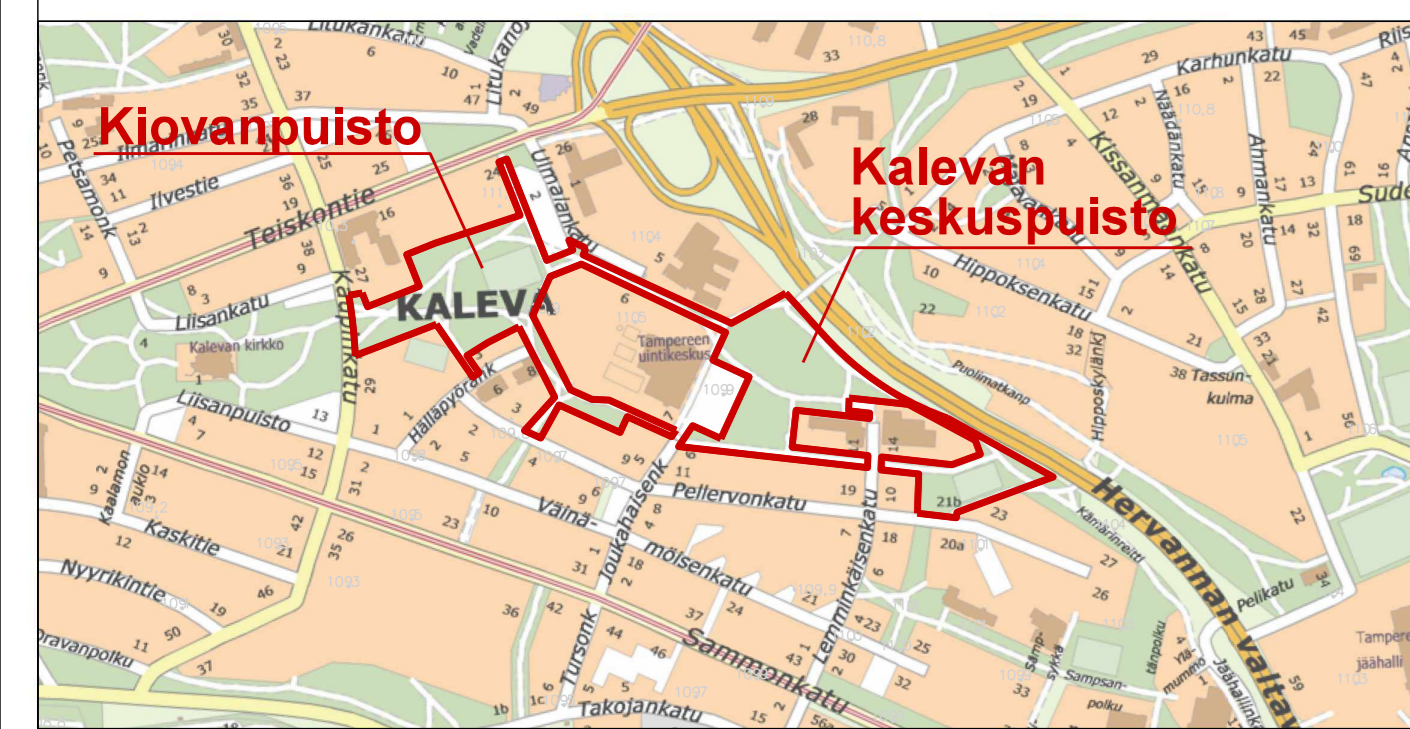

KALEVAN KESKUSPUISTON JA KIOVANPUISTON YLEISSUUNNITELMA