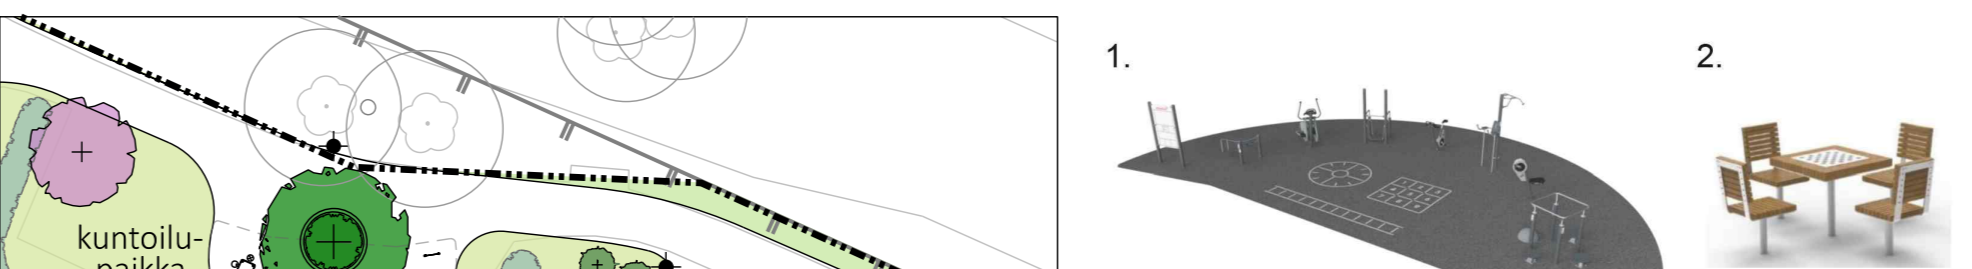

Kuntoilu- ja petankkipaikka maauimalan eteläpuolella, ote yleissuunnitelmaluonnoksesta, 1:500

VÄLINLUETTELO:

1. Kuntoilu- ja petankkipaikan välineet, Kompan Circuit Training FSP40100 1 kpl
2. Pelikäppi, Giro Vitale 2 kpl